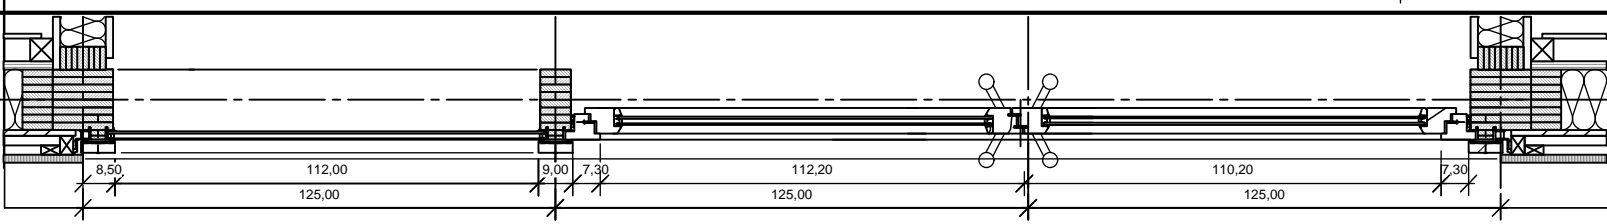

STOCK 68/92  
RAHMEN 68/100

234,62  
246,77

RAHMEN 68/100  
WETTERSCHENKEL

WINKEL 150/150/12

8,50 112,00 9,00 7,30 112,20 110,20 7,30  
125,00 125,00 125,00