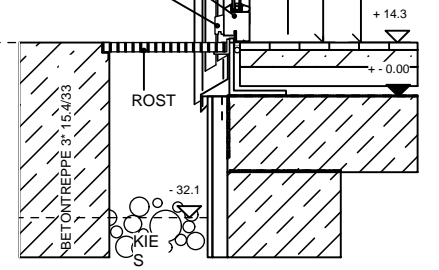

STOCK 68/92  
RAHMEN 68/100

234,62  
246,77

RAHMEN 68/100  
WETTERSCHENKEL

WINKEL 150/150/12

8,50 112,00 9,00 7,30 112,20 110,20 7,30  
125,00 125,00 125,00